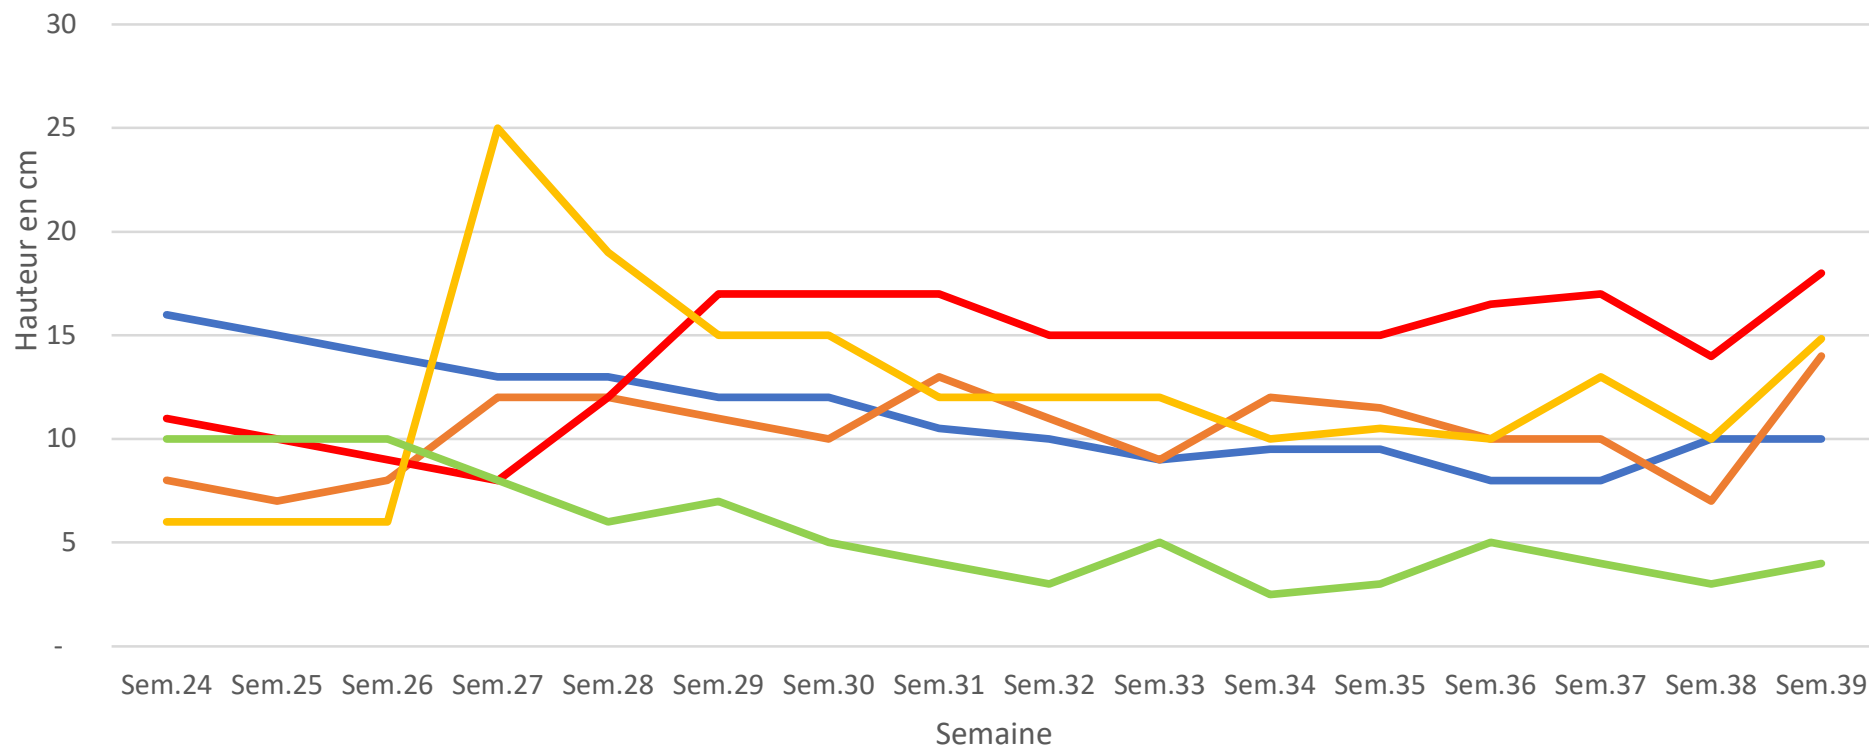

### Niveau d'eau dans les cours d'eau

— Jalle du Breuil — Chenal de la Calupeyre — Jalle du nord (début du marais) — La hille — Bourg de Saint Laurent